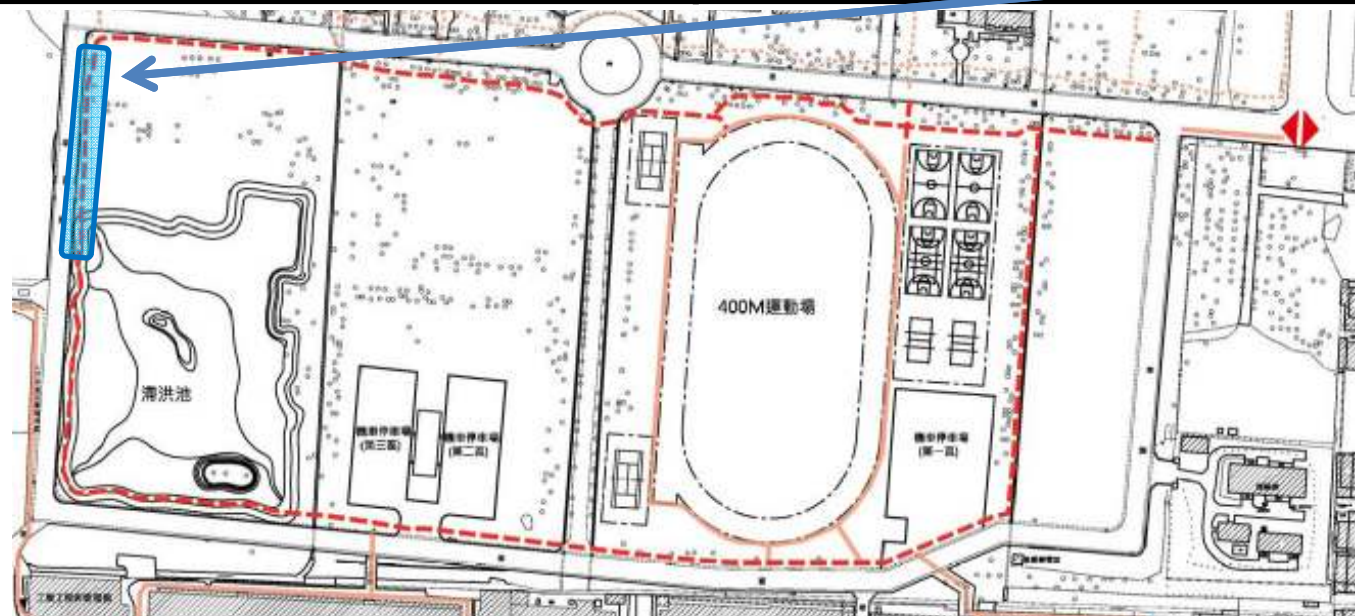

新校區環場人行步道設置等工程之施工前後照片

新校區環場人行步道設置等工程之施工前後照片

新校區環場人行步道設置等工程之施工前後照片

新校區環場人行步道設置等工程之施工前後照片

新校區環場人行步道設置等工程之施工前後照片

新校區環場人行步道設置等工程之施工前後照片

施工前

施工後

新校區環場人行步道設置等工程之施工前後照片

新校區環場人行步道設置等工程之施工前後照片

新校區環場人行步道設置等工程之施工前後照片