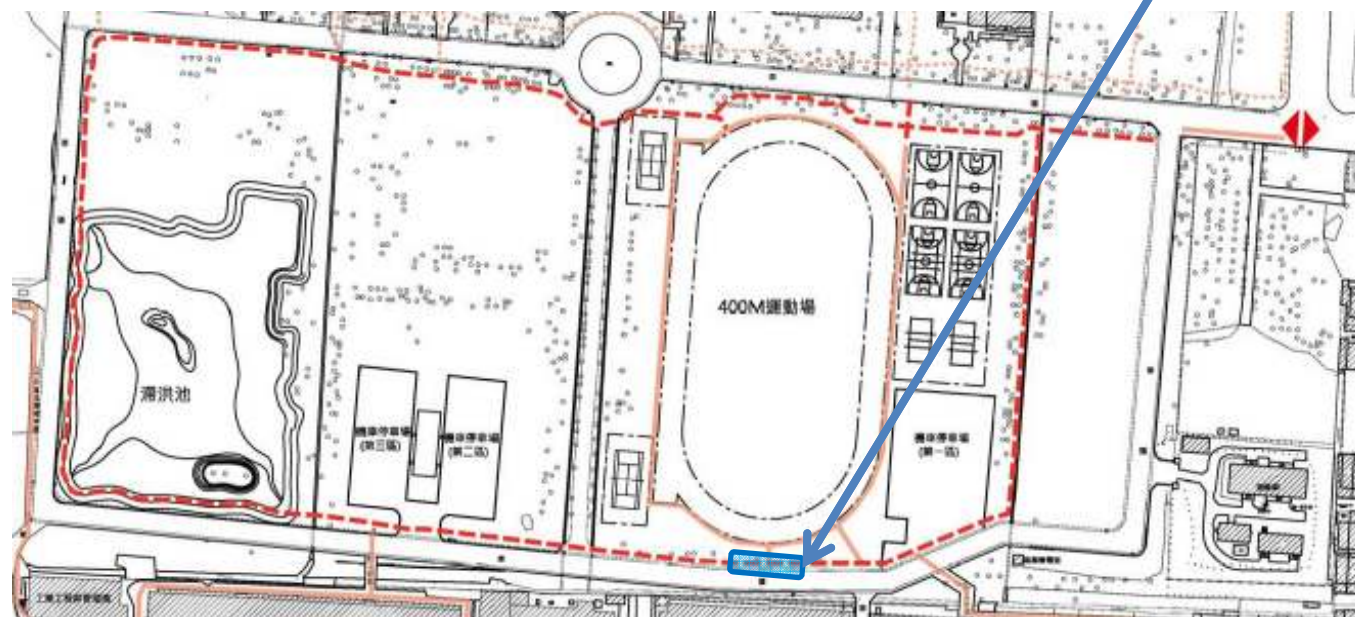

新校區環場人行步道設置等工程之施工前後照片

新校區環場人行步道設置等工程之施工前後照片

新校區環場人行步道設置等工程之施工前後照片

新校區環場人行步道設置等工程之施工前後照片

新校區環場人行步道設置等工程之施工前後照片

新校區環場人行步道設置等工程之施工前後照片

施工前

施工後

新校區環場人行步道設置等工程之施工前後照片

新校區環場人行步道設置等工程之施工前後照片

新校區環場人行步道設置等工程之施工前後照片