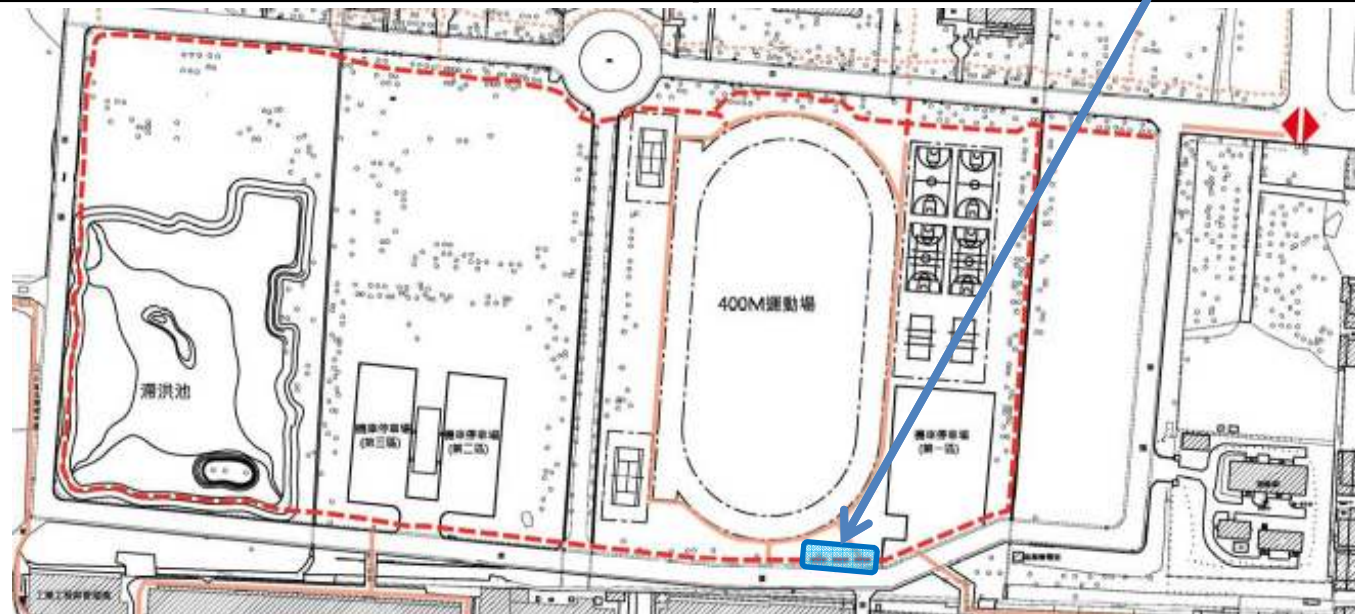

新校區環場人行步道設置等工程之施工前後照片

新校區環場人行步道設置等工程之施工前後照片

新校區環場人行步道設置等工程之施工前後照片

新校區環場人行步道設置等工程之施工前後照片

新校區環場人行步道設置等工程之施工前後照片

新校區環場人行步道設置等工程之施工前後照片

施工前

施工後

新校區環場人行步道設置等工程之施工前後照片

新校區環場人行步道設置等工程之施工前後照片

新校區環場人行步道設置等工程之施工前後照片