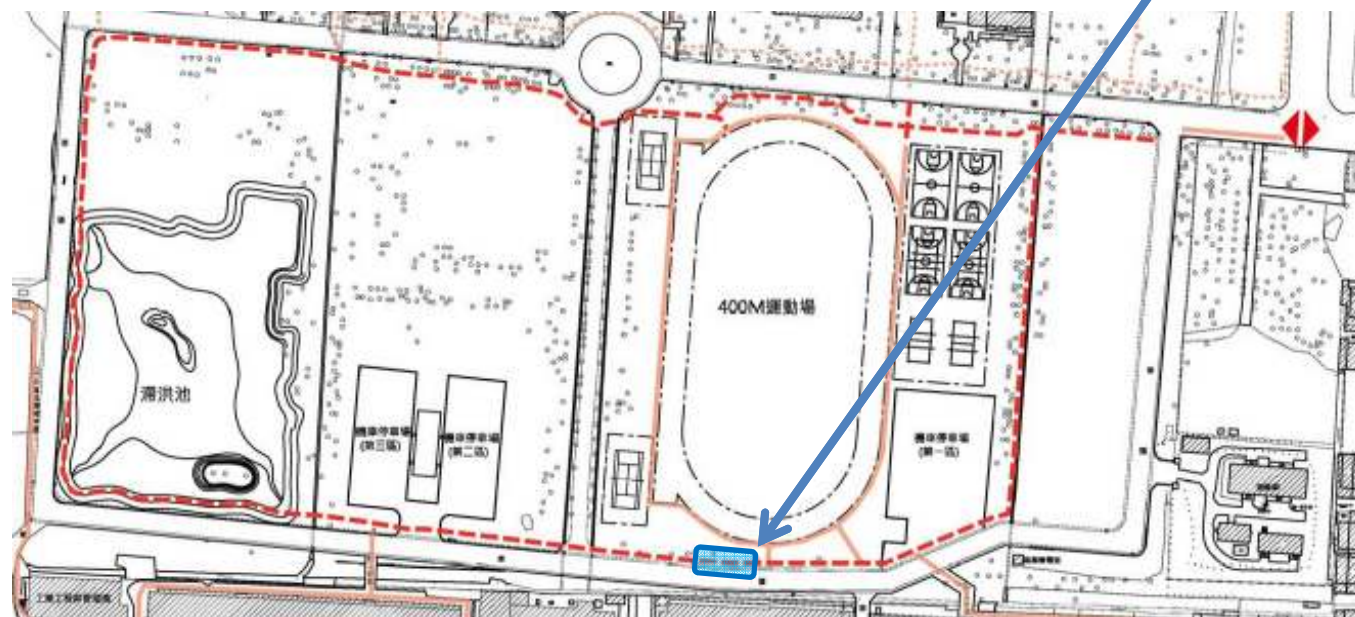

新校區環場人行步道設置等工程之施工前後照片

新校區環場人行步道設置等工程之施工前後照片

新校區環場人行步道設置等工程之施工前後照片

新校區環場人行步道設置等工程之施工前後照片

新校區環場人行步道設置等工程之施工前後照片

新校區環場人行步道設置等工程之施工前後照片

施工前

施工後

新校區環場人行步道設置等工程之施工前後照片

新校區環場人行步道設置等工程之施工前後照片

新校區環場人行步道設置等工程之施工前後照片