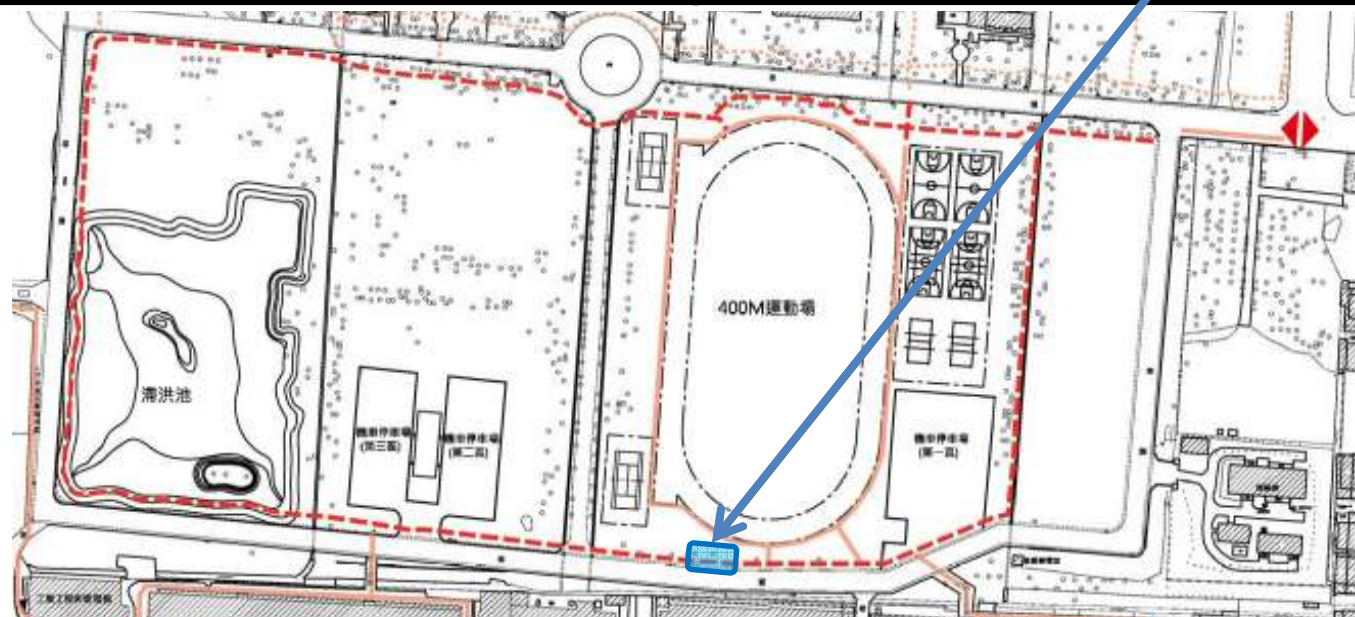

新校區環場人行步道設置等工程之施工前後照片

新校區環場人行步道設置等工程之施工前後照片

新校區環場人行步道設置等工程之施工前後照片

新校區環場人行步道設置等工程之施工前後照片

新校區環場人行步道設置等工程之施工前後照片

新校區環場人行步道設置等工程之施工前後照片

施工前

施工後

新校區環場人行步道設置等工程之施工前後照片

新校區環場人行步道設置等工程之施工前後照片

新校區環場人行步道設置等工程之施工前後照片