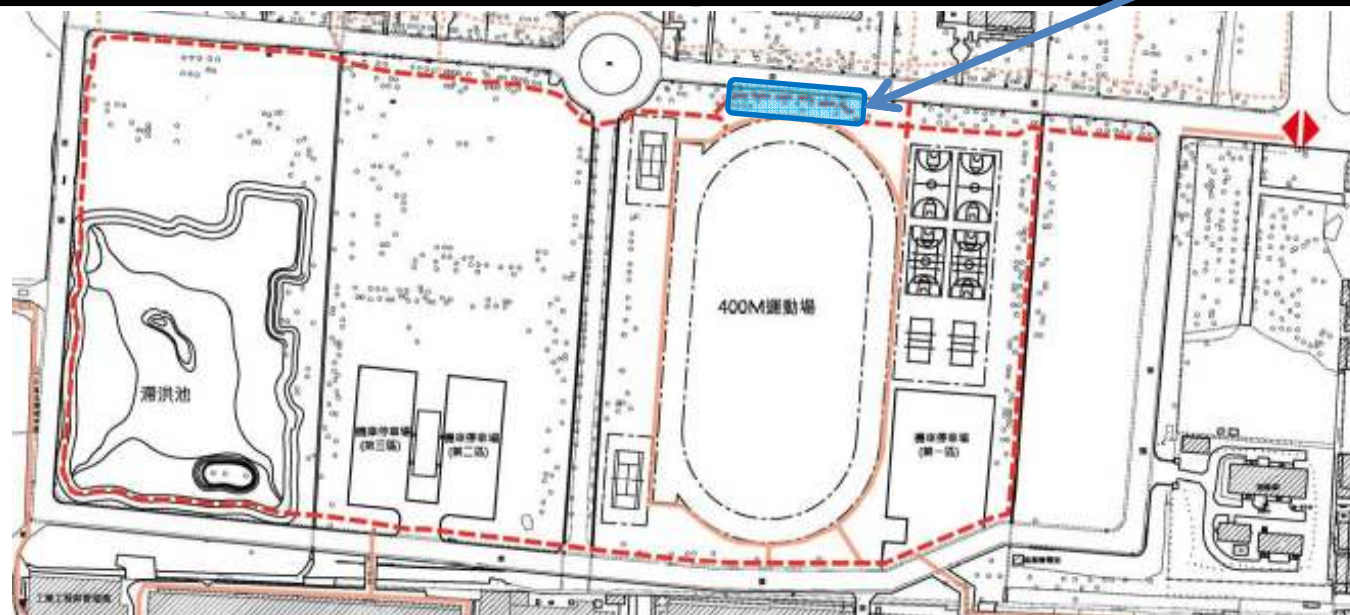

新校區環場人行步道設置等工程之施工前後照片

新校區環場人行步道設置等工程之施工前後照片

新校區環場人行步道設置等工程之施工前後照片

新校區環場人行步道設置等工程之施工前後照片

新校區環場人行步道設置等工程之施工前後照片

新校區環場人行步道設置等工程之施工前後照片

施工前

施工後

新校區環場人行步道設置等工程之施工前後照片

新校區環場人行步道設置等工程之施工前後照片

新校區環場人行步道設置等工程之施工前後照片