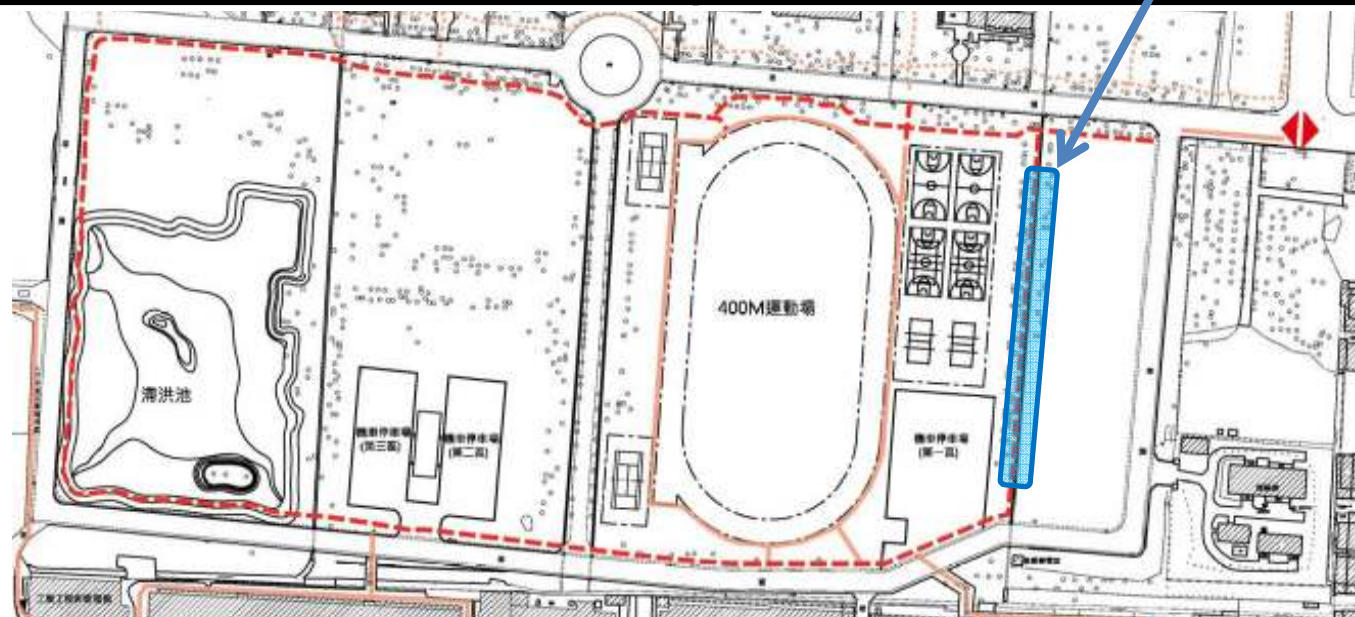

新校區環場人行步道設置等工程之施工前後照片

新校區環場人行步道設置等工程之施工前後照片

新校區環場人行步道設置等工程之施工前後照片

新校區環場人行步道設置等工程之施工前後照片

新校區環場人行步道設置等工程之施工前後照片

新校區環場人行步道設置等工程之施工前後照片

施工前

施工後

新校區環場人行步道設置等工程之施工前後照片

新校區環場人行步道設置等工程之施工前後照片

新校區環場人行步道設置等工程之施工前後照片