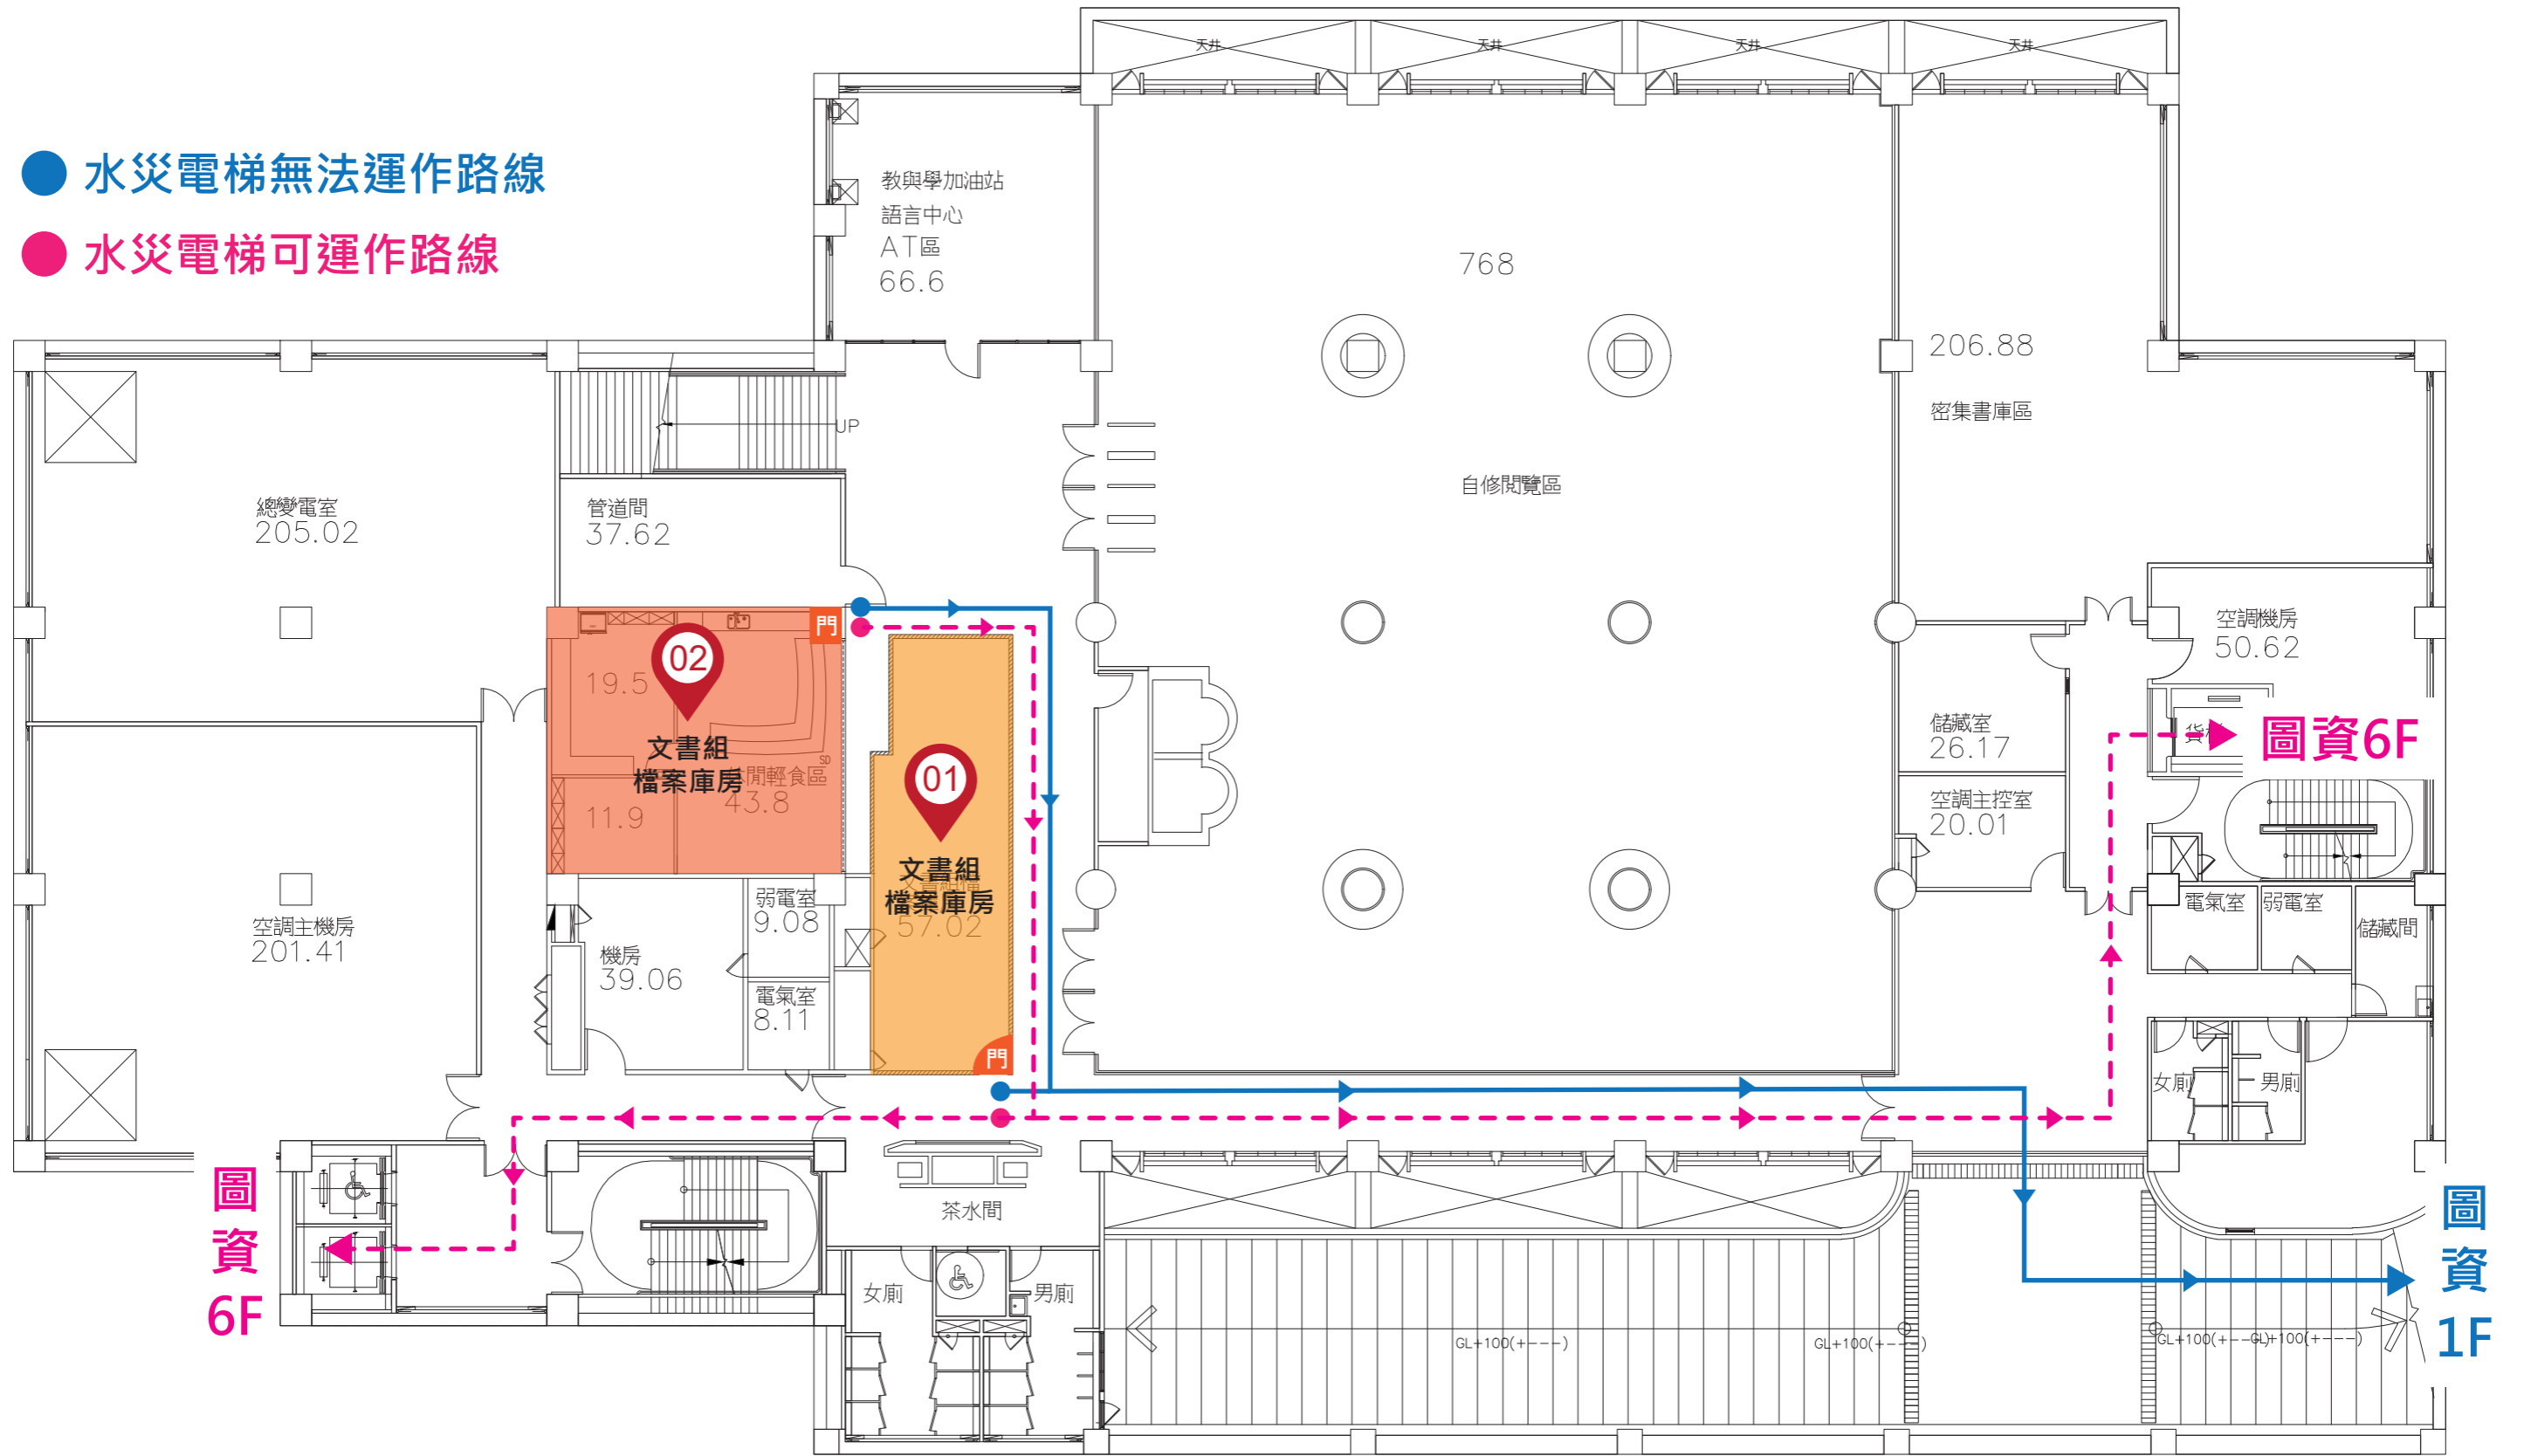

● 水災電梯無法運作路線

● 水災電梯可運作路線

圖書資訊館地下一樓