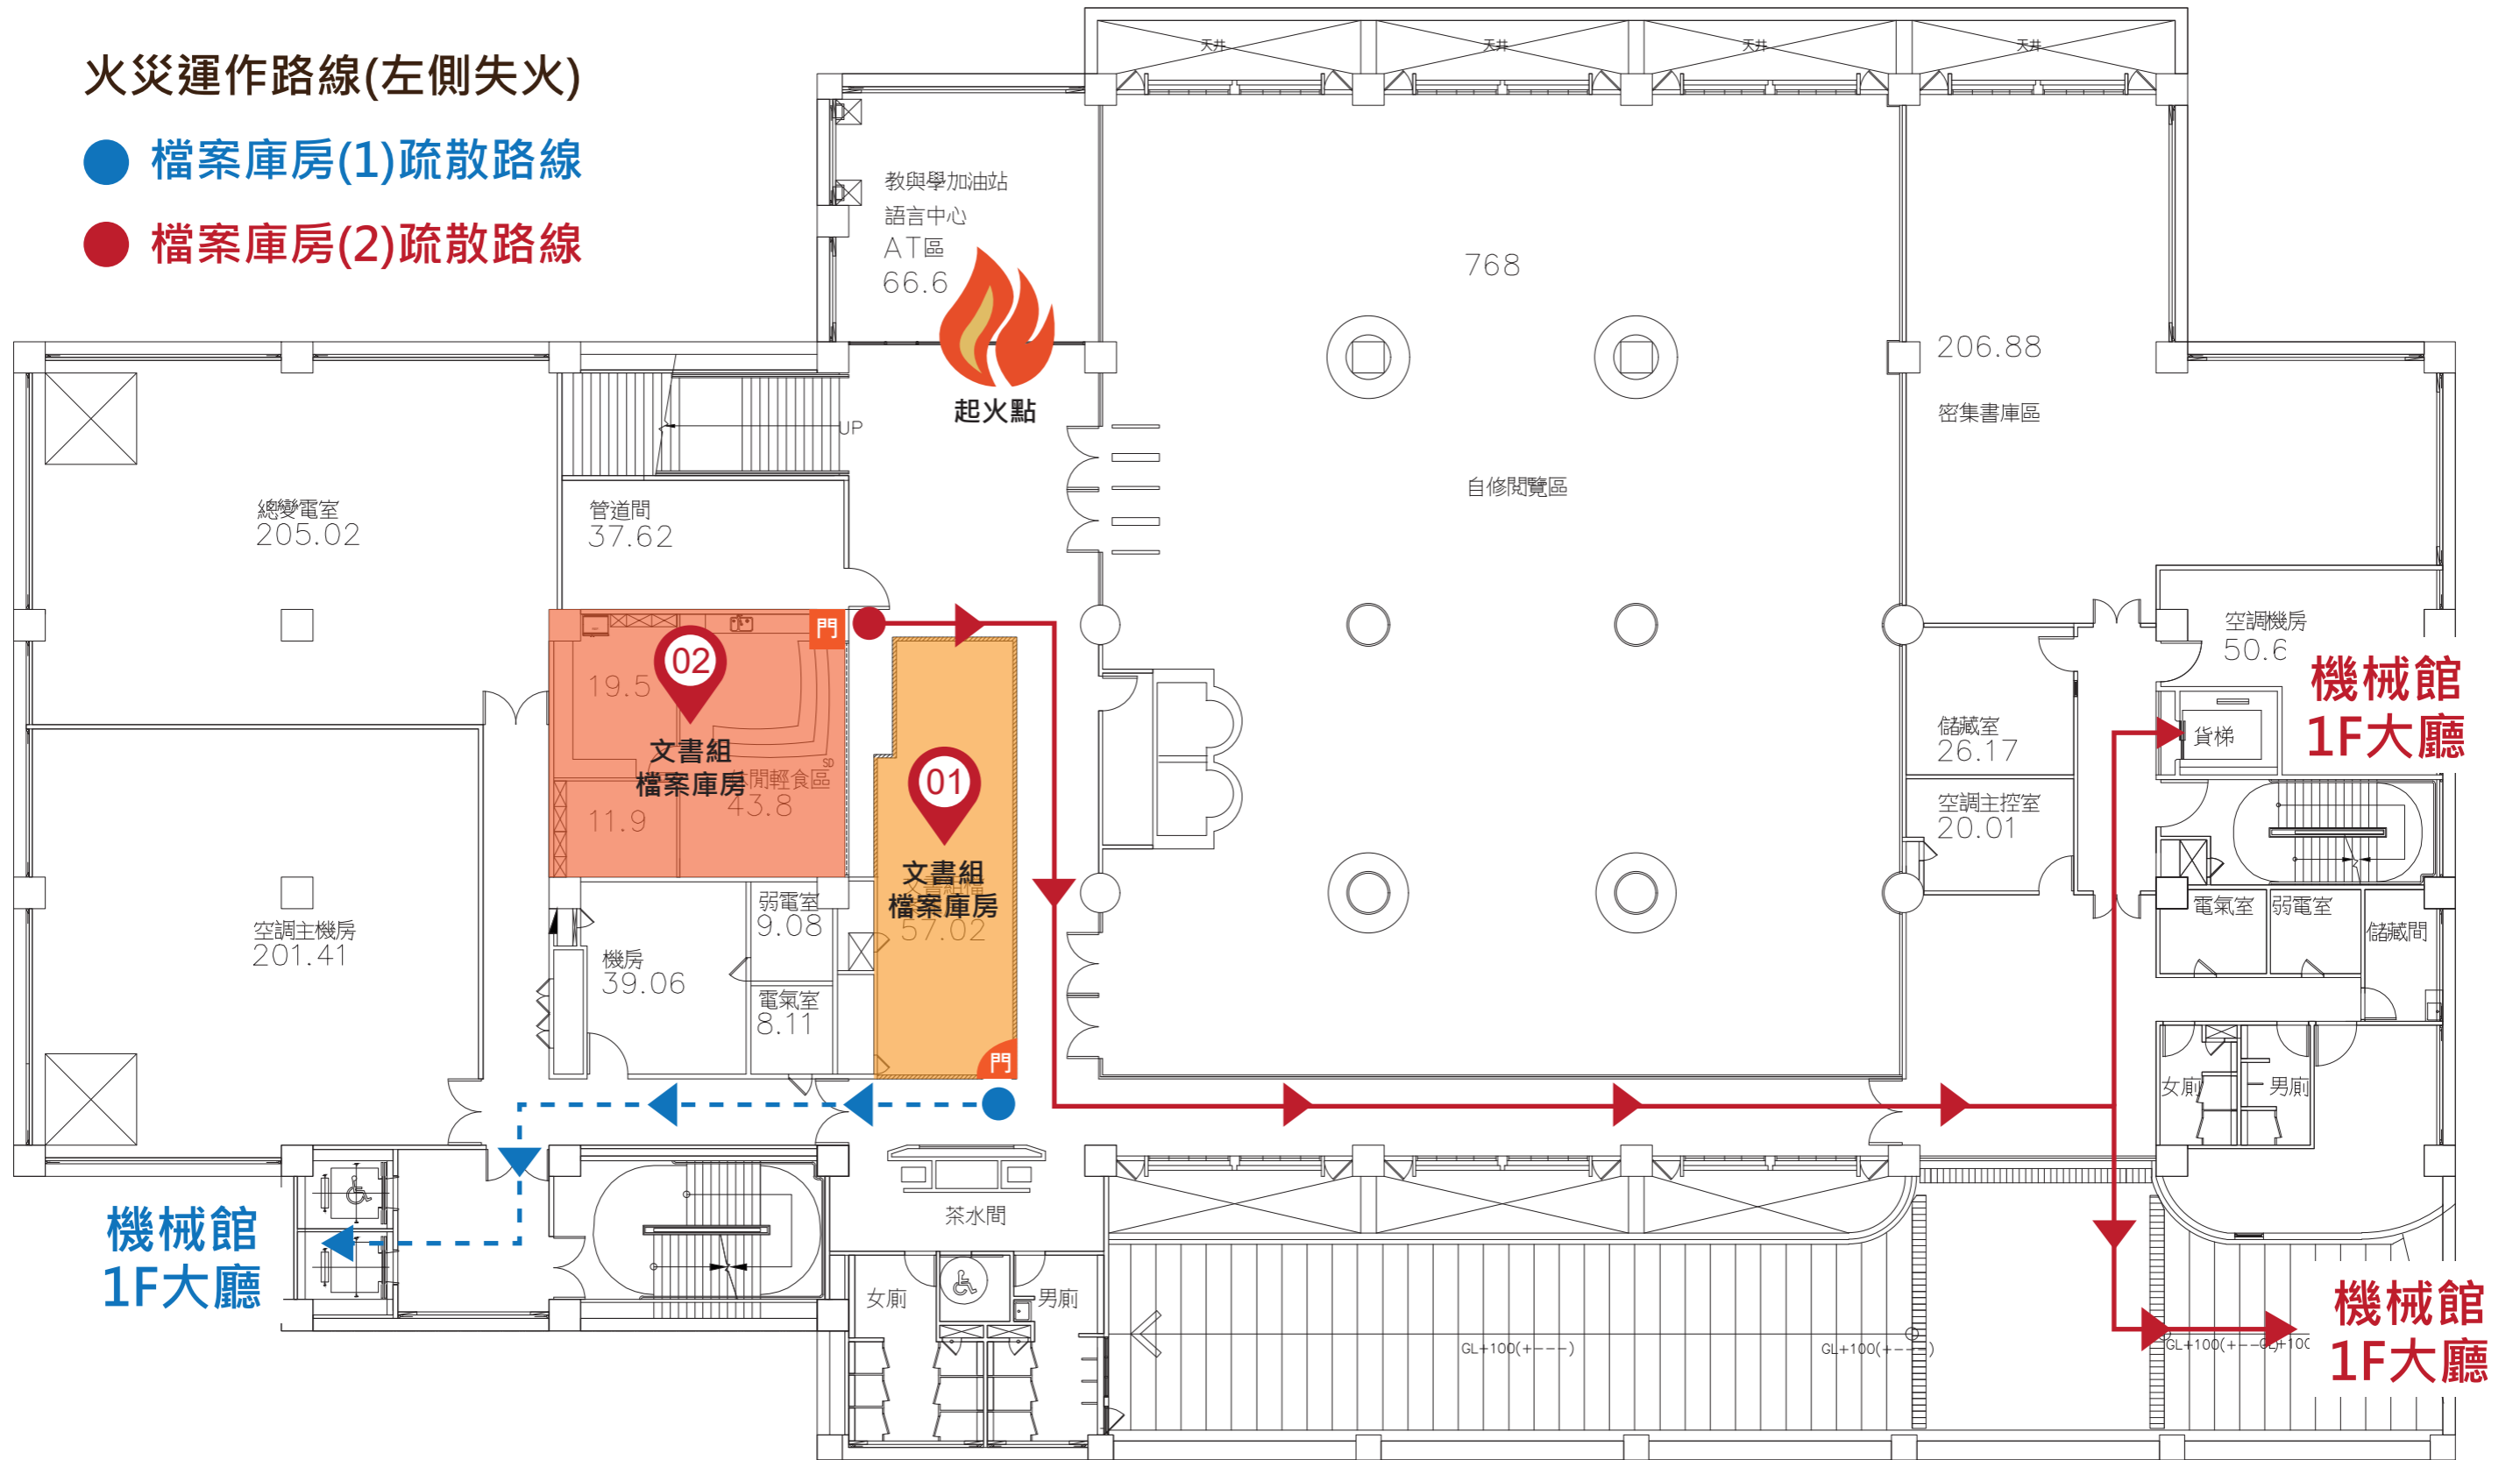

火災運作路線(左側失火)

- 檔案庫房(1)疏散路線
- 檔案庫房(2)疏散路線

圖書資訊館地下一樓